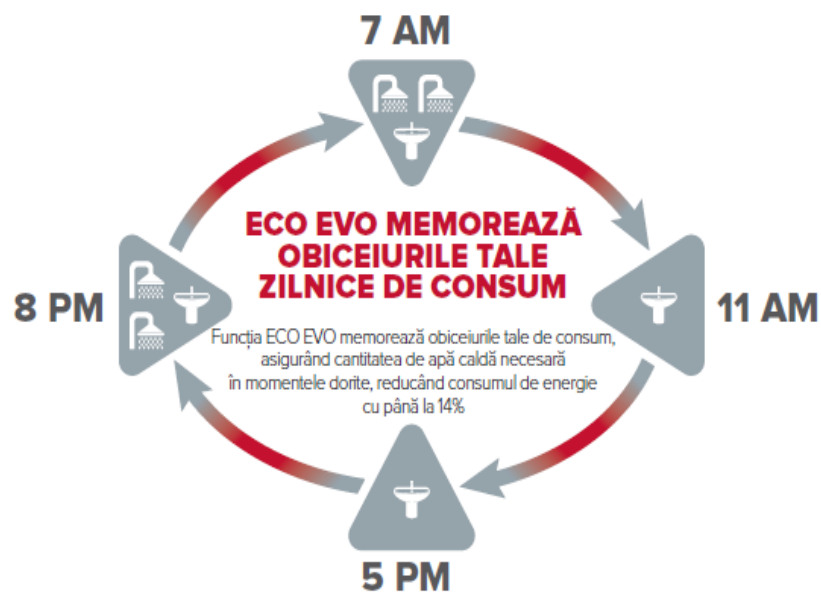

Structură **INTELIGENTĂ** cu două rezervoare: apă caldă pregătită pentru duș în 50 de minute*.

Încălzire super-silențioasă a apei

Afișaj tactil **INTELIGENT**
Blue Tech

- / Numărul de dușuri disponibile
- / Timpul de așteptare până la următorul duș
- / Programare zilnică

* Pentru un duș este luată în considerare o cantitate de 48 l la 40 °C și o temperatură de intrare a apei de 15°C

Atât de INTELIGENT încât memorează obiceiurile tale de consum, datorită funcției ECO EVO