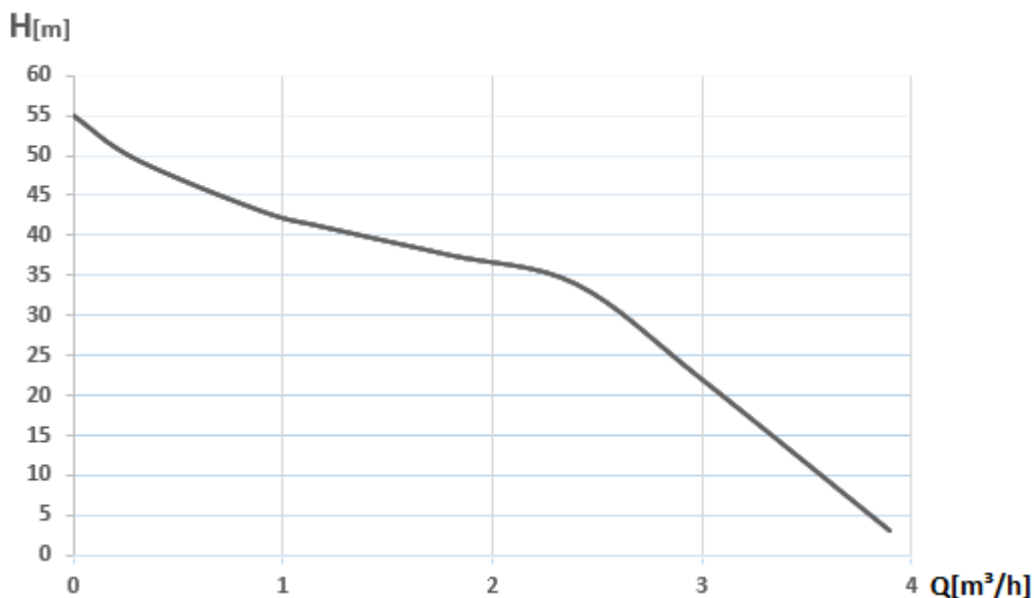

#### Caracteristici tehnice:

Adancimea maxima de aspiratie	9 m
Inaltimea maxima de refulare	55 m
Debit maxim	65 l/min
Putere nominala	1100 W
Tensiune de alimentare	1~230V ±5% 50Hz V/1Ph
Gradul de protectie	IP 44
Clasa de izolatie	F
Temperatura maxima de lucru	35 °C

#### Caracteristici constructive:

- volum vas de expansiune: 24 l;
- corpul pompei: **fonta**;
- turbina: **aluminiu**;
- axul pompei din **inox 2CR13**;
- difuzorul si tubul Venturi: noryl armat cu fibra de sticla;
- garnitura mecanica: ceramica/grafit/NBR;
- diametrul de aspiratie/refulare: 1"/1";
- racord cu 5 cai din alama cu presostat si manometru;
- motor electric asincron cu 2 poli;
- carcasa motorului: aliaj de aluminiu;
- condensator de pornire incorporat si protectie termica autoresetabila.

### Performante:

Debit refulat	l/min	0	5	10	15	20	25	30	40	45	50	65
	m <sup>3</sup> /h	0	0,3	0,6	0,9	1,2	1,5	1,8	2,4	2,7	3,0	3,9
H refulare [m]		55	49.5	46	43	41	39.5	37.5	33.9	27.8	22	3

### Curba de functionare: